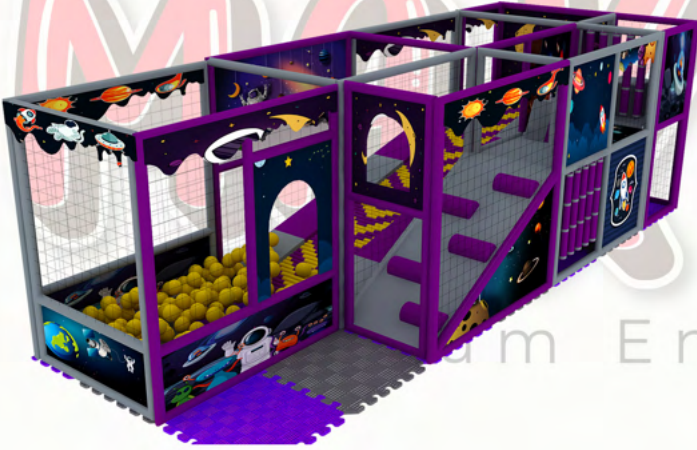

Maximum Entertainment

KONVEYÖR KAYDIRAK

Kod 37101 Konveyör Kaydırak Tekli
150cm x 610cm x 250h

Kod 37102 Konveyör Kaydırak Rampalı
245cm x 610cm x 250h

Kod 37103 Konveyör Kaydırak Top Havuzu
245cm x 710cm x 250h