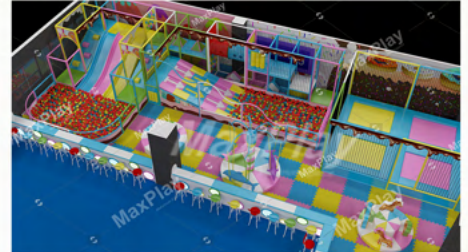

Kod 25903 9m x 7m x 3h
Top Havuzu

MAXPLAY

Maximum Entertainment

Kod 25904 7m x 3m x 3.5h
Kule Kaydırak

AVM TOP HAVUZU

Kod 26101 10m x 75m x 4h
750m² Soft Play

Kod 26102 16m x 16m x 3h
256m² Soft Play

Kod 26103 20m x 20m x 3h
400m² Soft Play