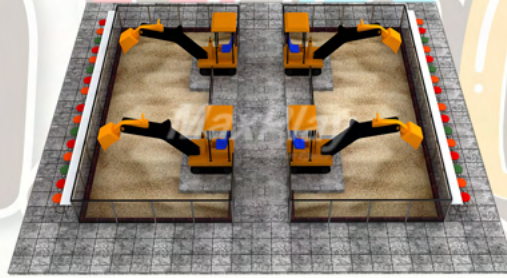

Kod 32114 8m x 11m x 2h
Ekskavatör Kum Havuzu