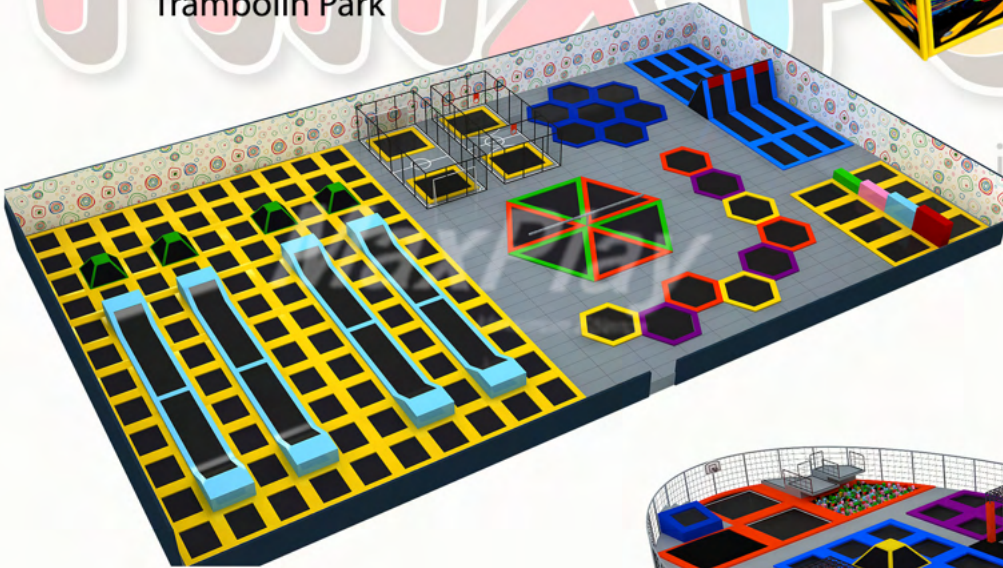

Kod 30112
Trambolin Park