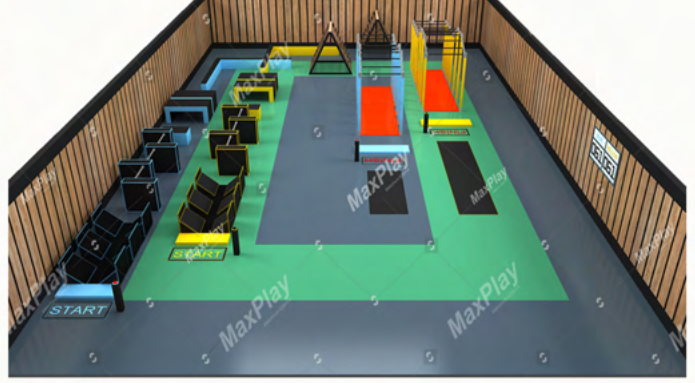

Kod 30112
Trambolin Park

Kod 30113
Elips Trambolin Park

TRAMBOLİN PARK

Kod 30114 18m x 6m x 4h
Trampoline

Kod 30115 25m x 15m x 3h
Parkur

MAXPLAY

Maximum Entertainment

Kod 30116 33m x 12m x 5h
Oyun Alanı