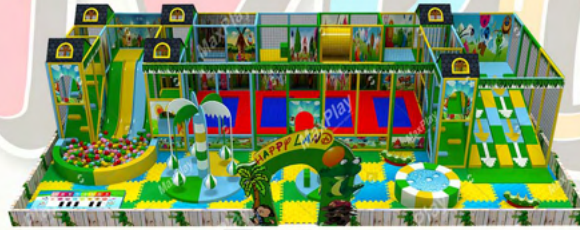

Kod 25709 7m x 11m x 3.5h
Orman Tema