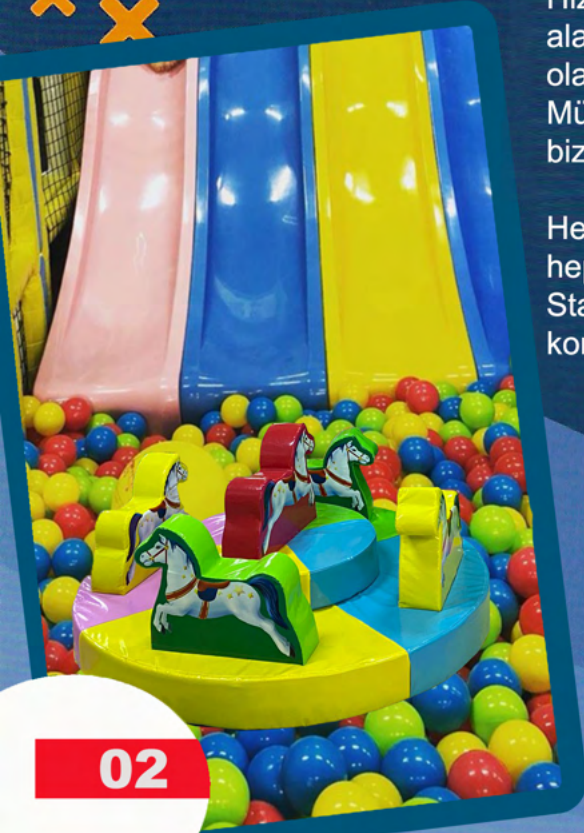

Hakkımızda

MaxPlay, 2004 yılından bugüne Çocuk Eğlence sektöründe proje tasarımı, üretim, satış ve danışmanlık konularında üst düzey görevlerde yöneticilik yapan, güçlü tecrübeler kazanan ekibimizle, 2015 yılında alanında uzman bir kadro tarafından kurulmuştur.

Genç, dinamik ve konusunda tecrübeli kadromuzla; araştırma ve geliştirmeye önem vererek yeni çözümler üretiyoruz. Sizin için Eğlence dünyasındaki yenilikleri sürekli takip ediyor ve en değerli çözüm ortağınız olarak hizmet veriyoruz.

Hizmetlerimizdeki kalitenin devamlılığı, toplam kalite yönetimimizin ayrılmaz bir parçası olduğu gibi, yeni teknolojileri takip etmek, kullanılan sistemlerde sürekli gelişimi sağlamak toplam kalite yönetimimizin diğer önemli bir unsurudur.

Hizmetlerimiz, müşterilerimizin memnuniyeti ve güven ilkelerini temel alarak projeleri hayata geçirmektir. Bizlere duyulan güvene layık olabilmek şirketimizin temel politikasıdır. Müşterilerimizin memnuniyeti, şirketimizin başarısını belirlemekte ve bizlerinde gurur kaynağı olmaktadır.

Her zaman beklenilenden daha fazlasını sunmak, hep bir adım ileride olmak farkımızdır. Standartları ve beklentileri aşmak, sektördeki liderlik konumumuzu sürekli pekiştirmek de en önemli ilkemizdir.