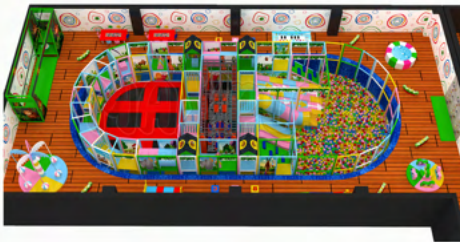

Kod 26145 18m x 8m x 4h
Havuz Soft Play