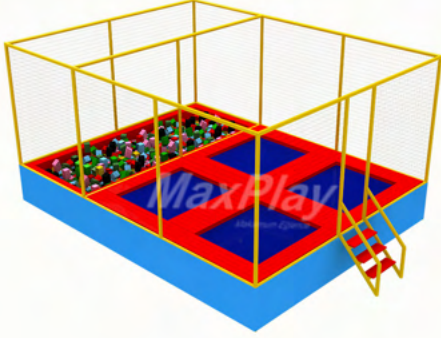

Kod 29114 8Li 880x1050x500h
Çatılı Olimpik Trambolin

Kod 29115 10Lu 880x1290x500h
Çatılı Olimpik Trambolin

Kod 29116 12 Li 880x1550x500h
MT Çatılı Olimpik Trambolin

TRAMBOLİN PARK

Kod 30101 8m x 6m x 4h
Olimpik Trambolin Park