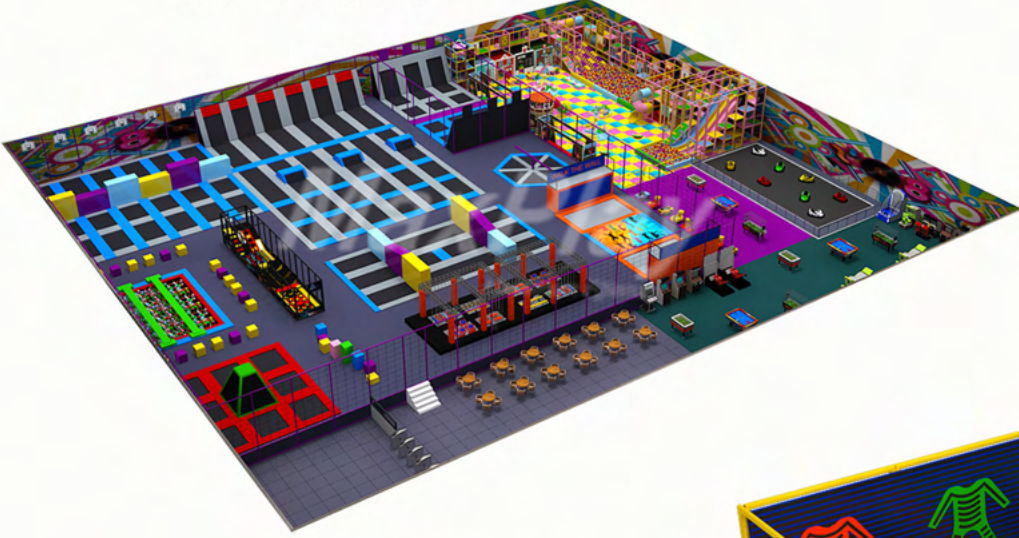

Kod 30107
Mega Trambolin Park

Kod 30108 Kapalı Alan
Trambolin Park ve Roller Kaydırak

Kod 30109 11m x 5m x 3h
Trambolin Park

TRAMBOLİN PARK

Kod 30110 50 m x 50 m x 5 h
Trambolin Park

Kod 30111 Trambolin
Zıpla Yapı – Zıpla Buton