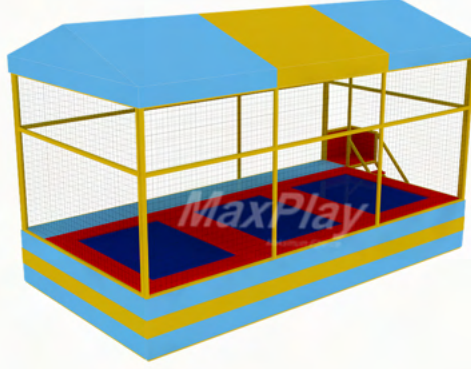

Kod 29111 3 Lü 410x780x500h
Çatılı Olimpik Trambolin