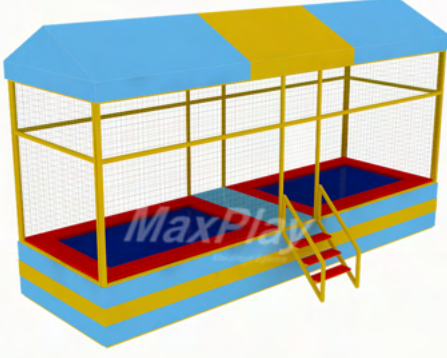

OLİMPİK TRAMBOLİN

Kod 29110 2 li 266x870x500h
Çatılı Olimpik Trambolin