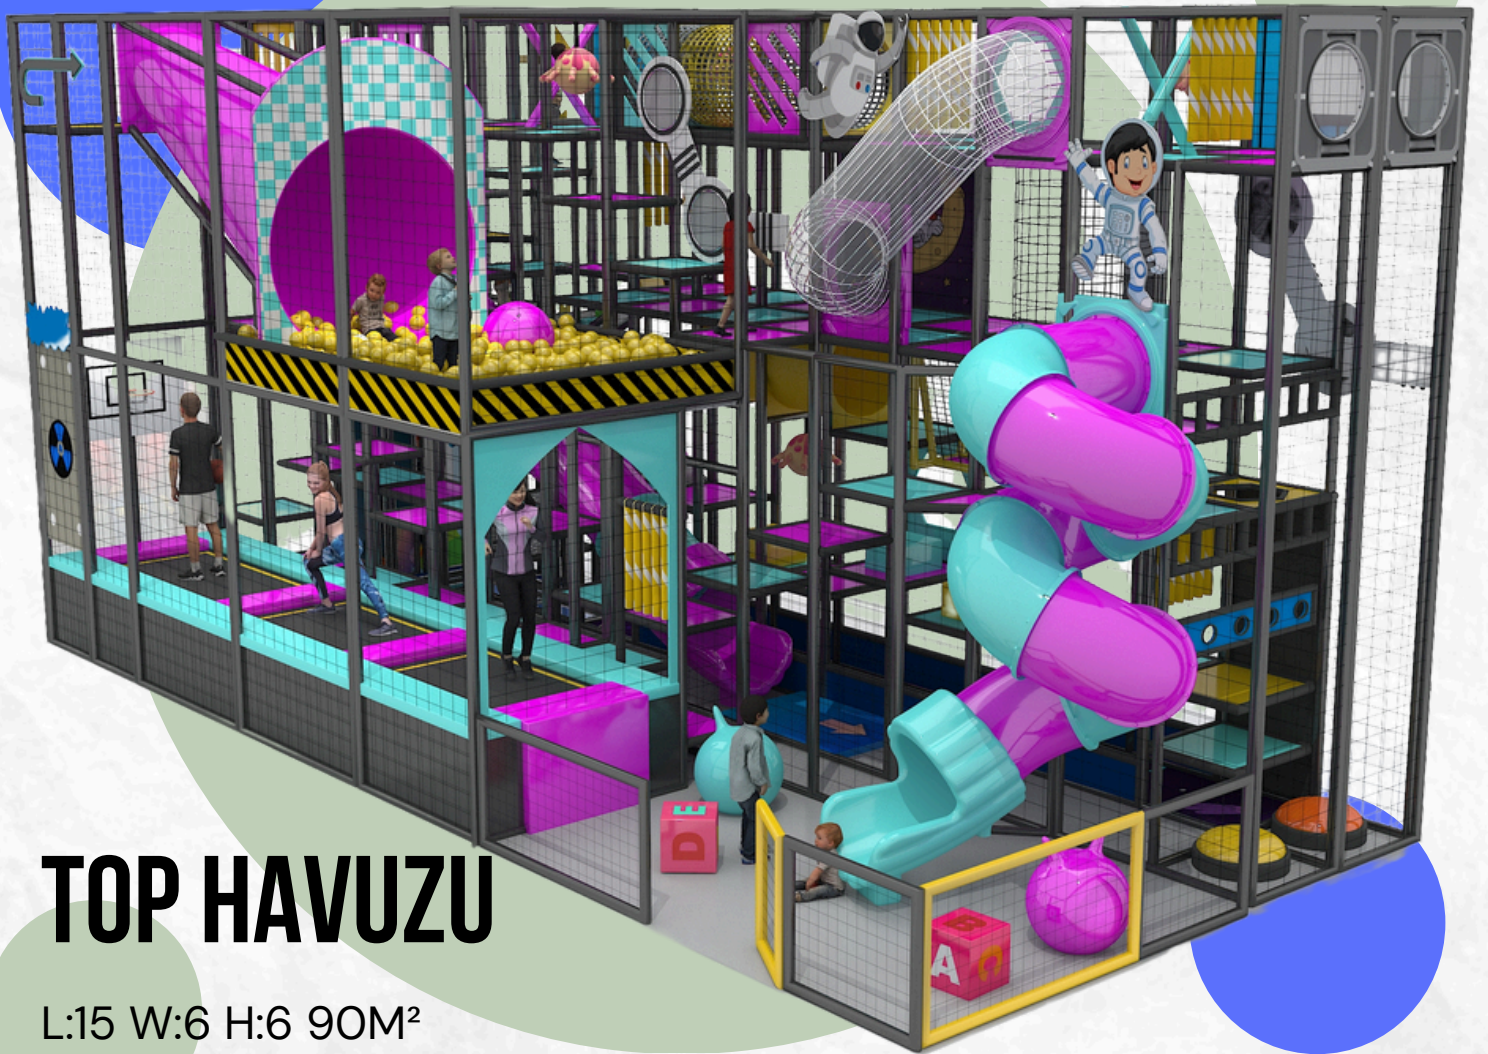

TOP HAVUZU

TOP HAVUZU

L:15 W:6 H:6 90M²