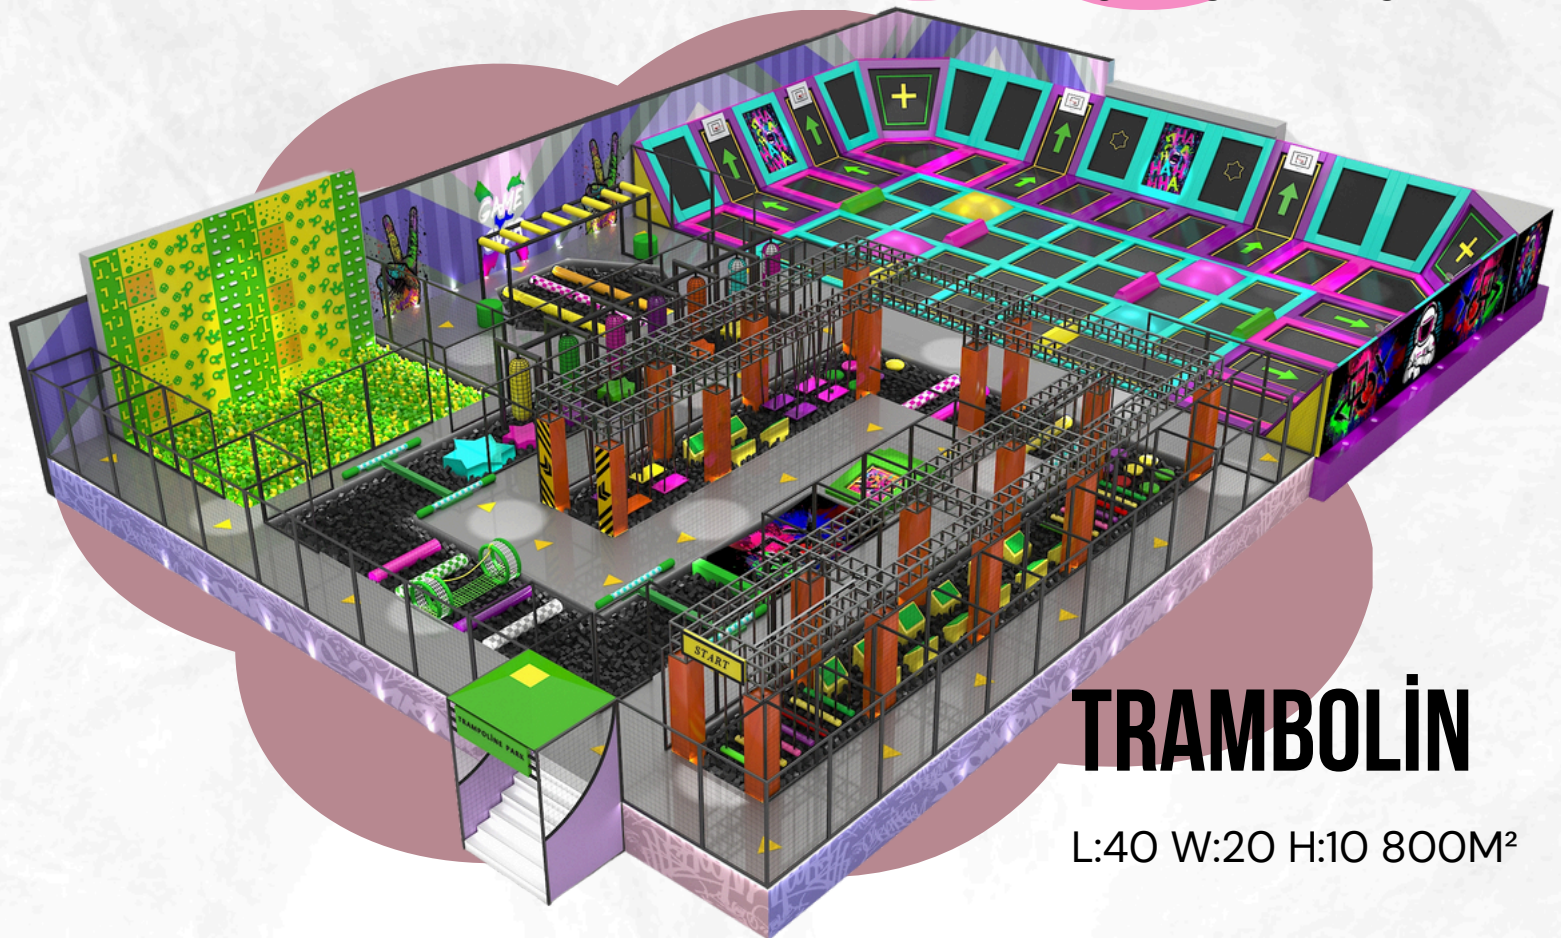

TRAMBOLİN

L:40 W:20 H:10 800M²