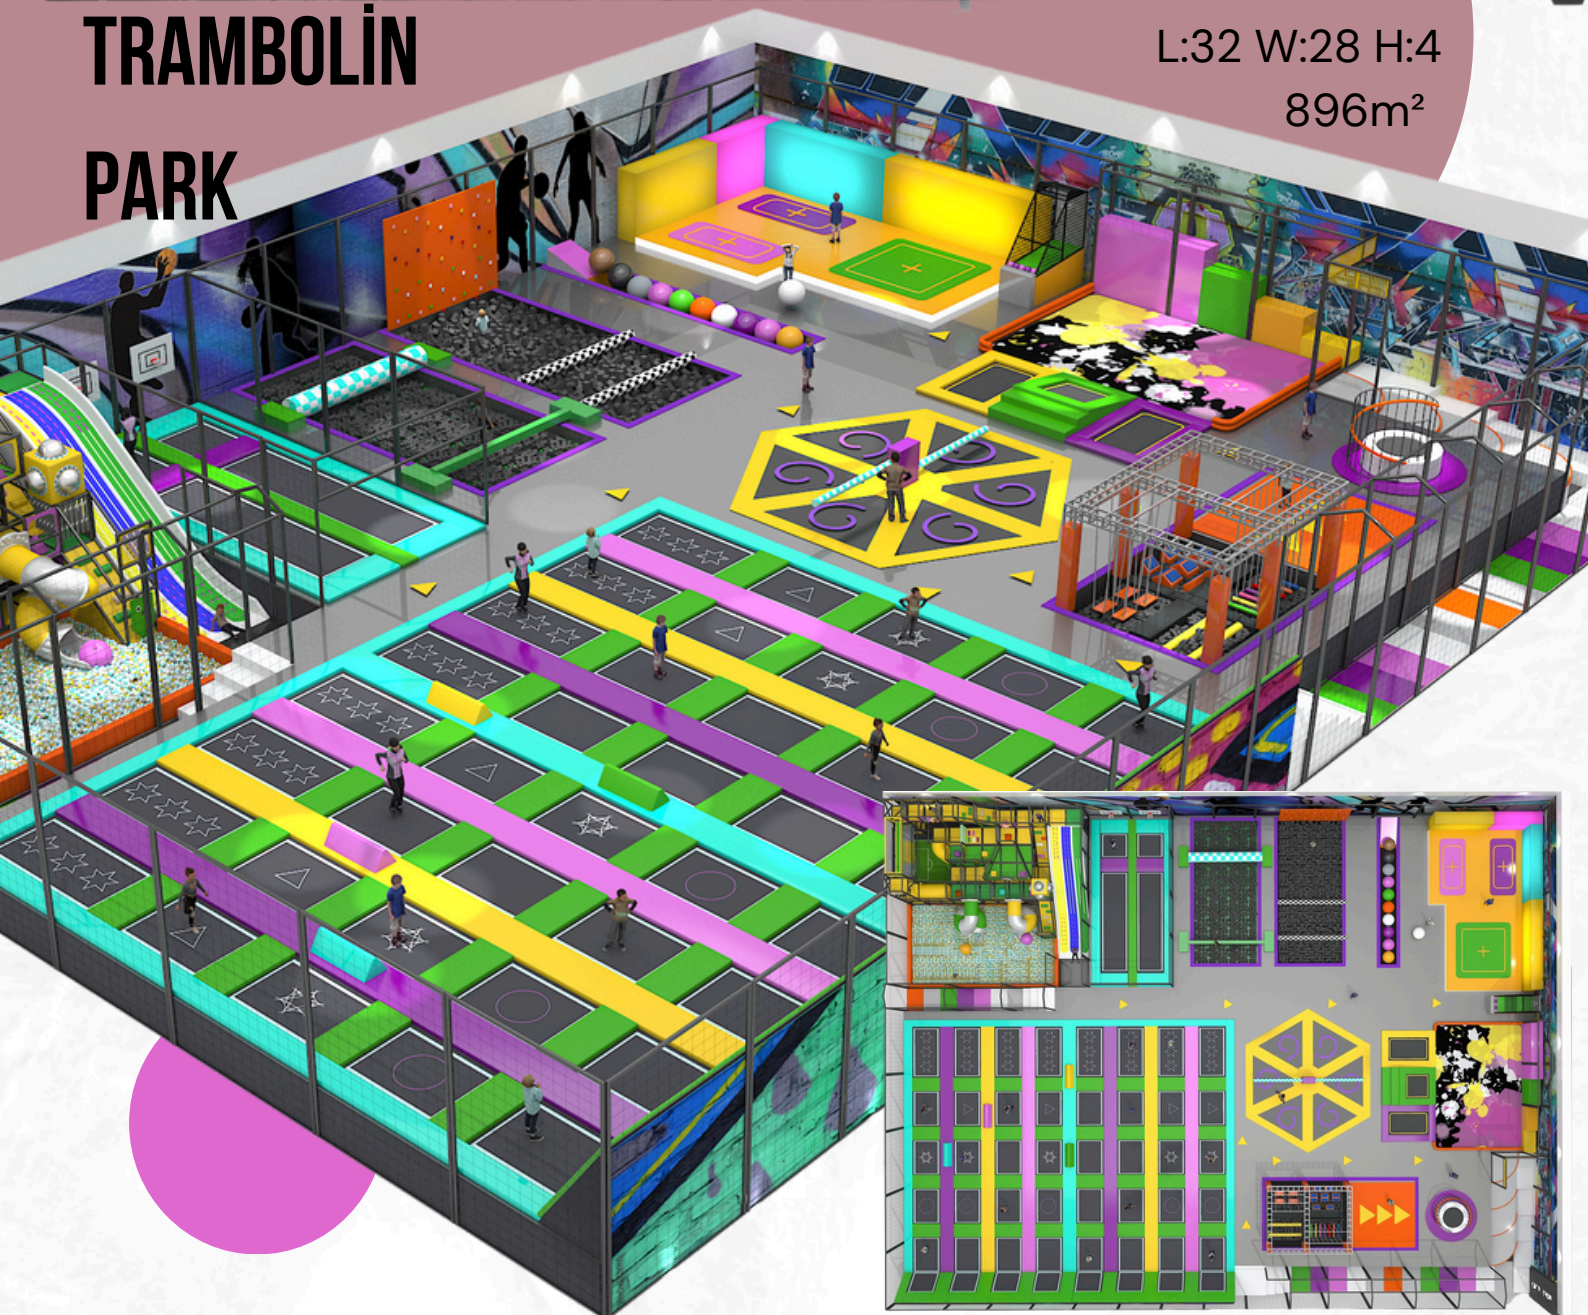

L:20 W:20 H:4
400m²

ZIPLINE

L:7 W:2 H:4

TRAMBOLİN PARK

TRAMBOLİN PARK

L:32 W:28 H:4
896m²

TRAMBOLIN

L:50 W:48 H:6 2400M²