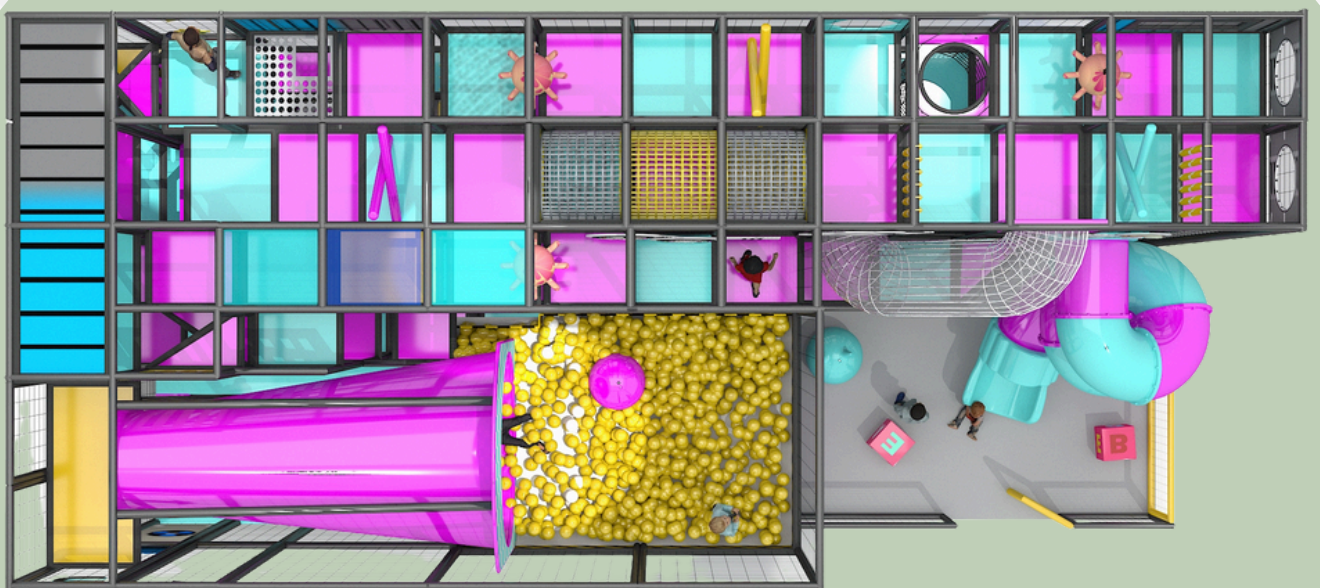

TOP HAVUZU

TOP HAVUZU

L:15 W:6 H:6 90M²