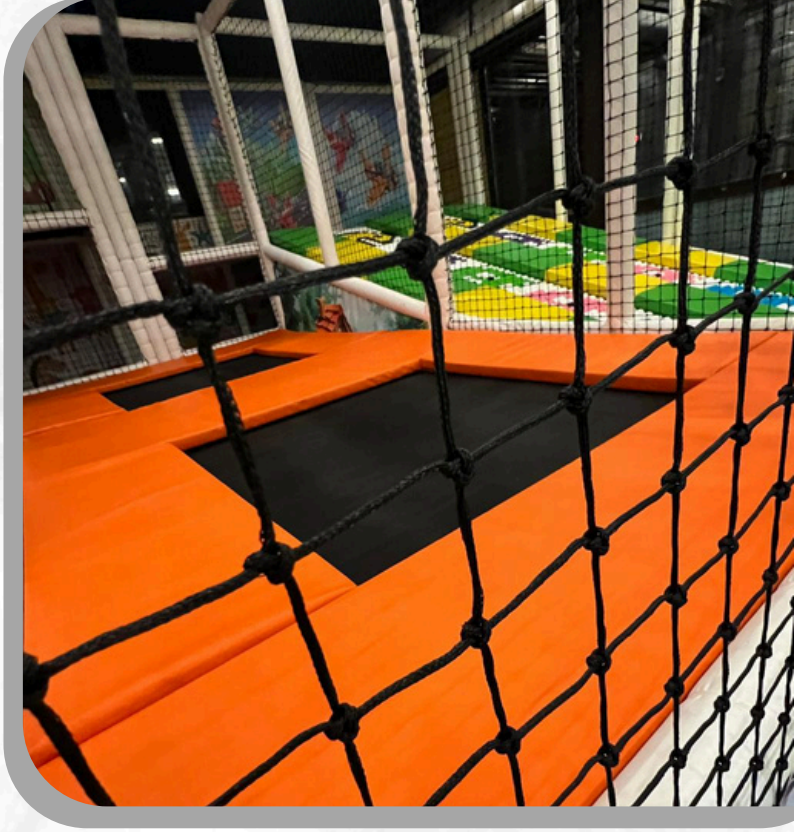

“Çocuk Oyun Gruplarımız, 0-3 yaş arası çocuklar için keyifli ve eğitici bir ortam sunar. Programımız, çocukların eğlenirken fiziksel, bilişsel ve sosyal becerilerini geliştirmelerini desteklemeyi amaçlar.”