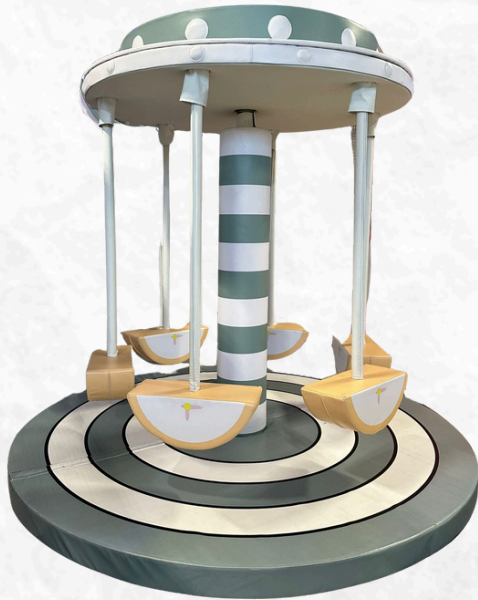

Ø: 220cm h:300cm

UÇAK TOP ŞEHALESİ

Ø: 220cm h:300cm

DUVAR LABİRENTİ

Ø: 200cm h:280cm

SU TRAMBOLİNİ

Ø: 180cm h: 35cm

RİNG TRAMBOLİNİ

L: 200 W:200 h:130cm

TUĞLA EVİ

L: 85 W:200 h: 65cm

VOLKAN

L: 8m W:8m h: 6m

PROJEKSİYON TOP ATMA SİMÜLATÖRÜ

L: 200W:300 h: 200cm

MEYVE AĞACI

Ø: 250cm h:245cm

PALMIYE

Ø: 250cm h:245cm

MARSHMALLOW

Ø: 250cm h:245cm

TOP ÜFLEME

Ø: 180cm h: 35cm

BASKET DUVARI