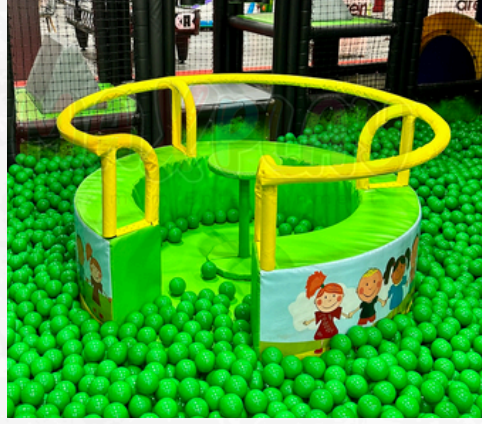

DÖNENCE

Ø: 145cm h:85cm