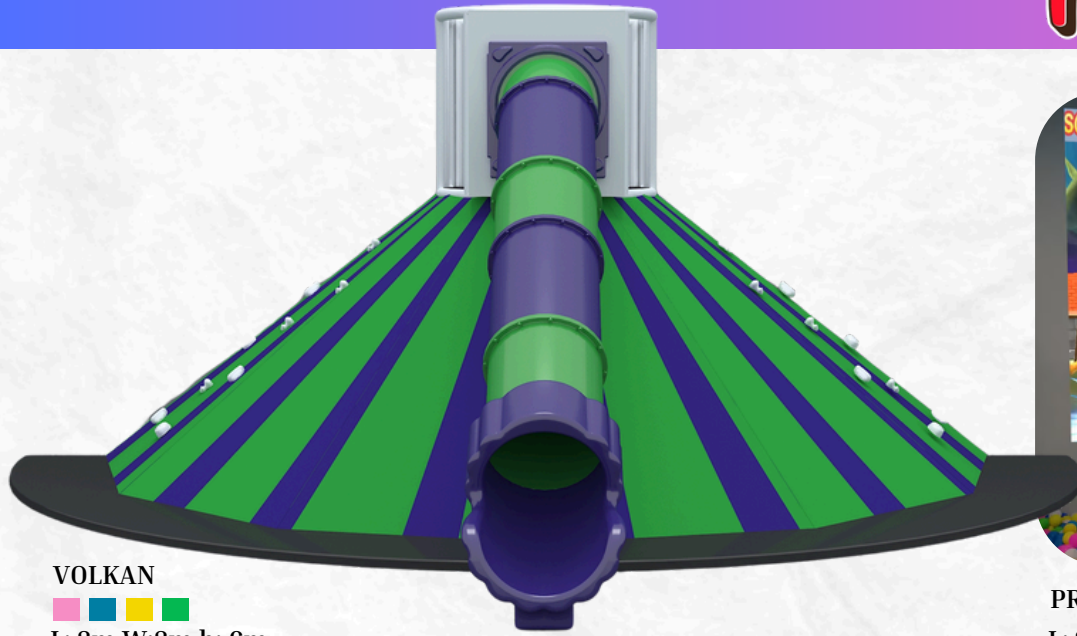

Ø: 220cm h:300cm

UÇAK TOP ŞEHALESİ

Ø: 220cm h:300cm

DUVAR LABİRENTİ

Ø: 200cm h:280cm

SU TRAMBOLİNİ

Ø: 180cm h: 35cm

RİNG TRAMBOLİNİ

L: 200 W:200 h:130cm

TUĞLA EVİ

L: 85 W:200 h: 65cm

VOLKAN

L: 8m W:8m h: 6m

PROJEKSİYON TOP ATMA SİMÜLATÖRÜ

L: 200W:300 h: 200cm

MEYVE AĞACI