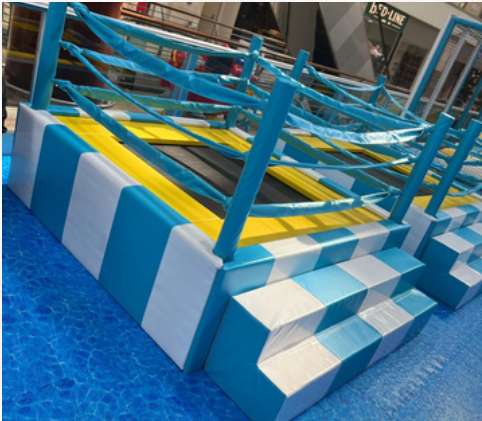

Ø: 220cm h:300cm

UÇAK TOP ŞEHALESİ

Ø: 220cm h:300cm

DUVAR LABİRENTİ

Ø: 200cm h:280cm

SU TRAMBOLİNİ

Ø: 180cm h: 35cm

RİNG TRAMBOLİNİ